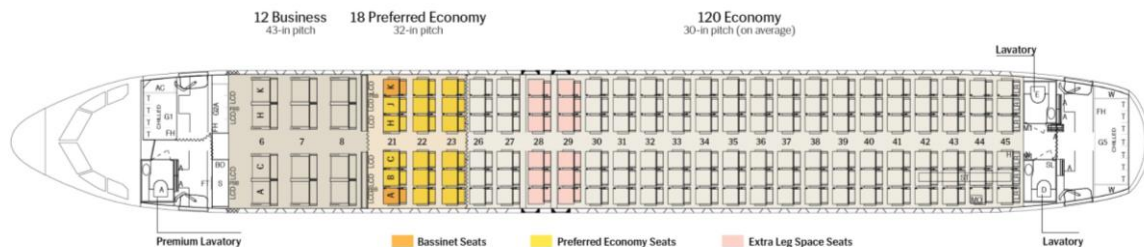

It's the little things we do that make our service special.

数々のアワードを受賞したロイヤルブルネイ航空で、ブルネイまたその先へ、快適な空の旅をお楽しみください。ロイヤルブルネイ航空の運賃は、燃油サーチャージが含まれています。

環境にやさしい最新鋭ナローボディ機エアバス A320neo

成田-バンダルスリプガワン（ブルネイ）直行便はA320neoで運航します。ビジネスクラス12席、エコノミークラス138席（プリファードシート、非常口の座席30席を含む）。すべてのシートに個人用タッチスクリーンモニターが設置されています。日本語を含む最新のエンターテインメントをオンデマンドでご利用いただけます。機内食は身体にやさしい調理方法で準備されたハラルミールをご用意しています。完璧に仕上げた美味しい機内食をお楽しみください。ロイヤルブルネイ航空は、機内ではアルコールの提供はしていません。